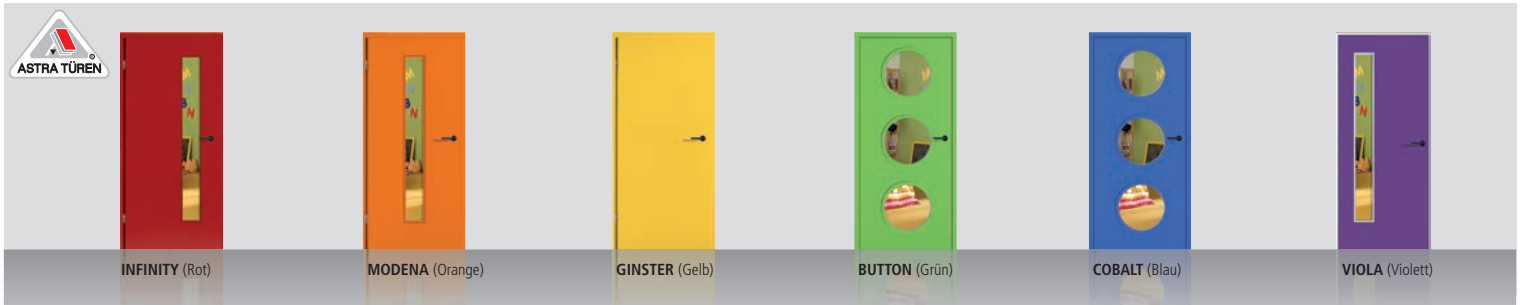

Sechs kräftige Regenbogen-Farben umfasst die neue **astra rainbow collection**. (Ausführungsbeispiele)

astra rainbow collection. Zahlreiche wissenschaftliche Studien belegen die psychologischen und physiologischen Auswirkungen von Farbe auf das Wohlbefinden der Menschen. Gerade die ganz Kleinen erleben äußere Reize viel intensiver als Erwachsene. Farben sollen in ihrem Umfeld eine Unbeschwertheit, Heiterkeit und Leichtigkeit vermitteln und ein Erfahrungsfeld für die Sinne sein. Bereits mit Einführung der einmaligen Prinzessin Lillifee und Capt'n Sharky Türenkollektion hat das familienfreundliche Unternehmen GRAUTHOFF für Furore in Kinderzimmern gesorgt. Lebendige und leuchtende Farbakzente setzt jetzt die neue ASTRA rainbow collection mit den 6 Farben des Regenbogens, die eine fröhliche Stimmung vermitteln – nicht nur bei Kindern!

P.S: Auch die **astra** ›New Sixties Kollektion‹ und die **HGM** ›Color your Life Kollektion‹ zeigen bereits, wie wunderbar harmonisch sich farbige Akzente an Türen dem Wohnumfeld anpassen können. Weitere Informationen unter www.grauthoff.com sowie in unseren Prospektunterlagen.

Technische Informationen finden Sie auf der Rückseite.