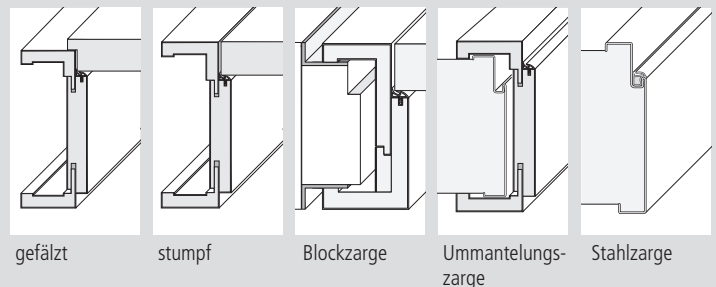

ESG ASTRA Lichtausschnitte:

Die vorn abgebildeten Lichtausschnitte zeigen nur Beispiele aus unserem vielseitigen LA-Programm. Passend zum jeweiligen Licht-ausschnitt sind verschiedene Glasoptiken möglich, selbstverständlich auch als ESG Sicherheitsverglasung.

Warum sich nicht auch in öffentlichen Gebäuden und Einrichtungen mit Farben umgeben, die einem guttun und fröhliche Stimmung verbreiten? Statt Nüchternheit und Sachlichkeit gehört die Farbigkeit heute zu einem wichtigen Bestandteil von architektonischen Gesamtkonzeptionen für den Objektbau, ob in KiTas, Schulen, Jugendherbergen, Büros, Seniorenheimen. Den Einsatzmöglichkeiten sind keine Grenzen gesetzt.