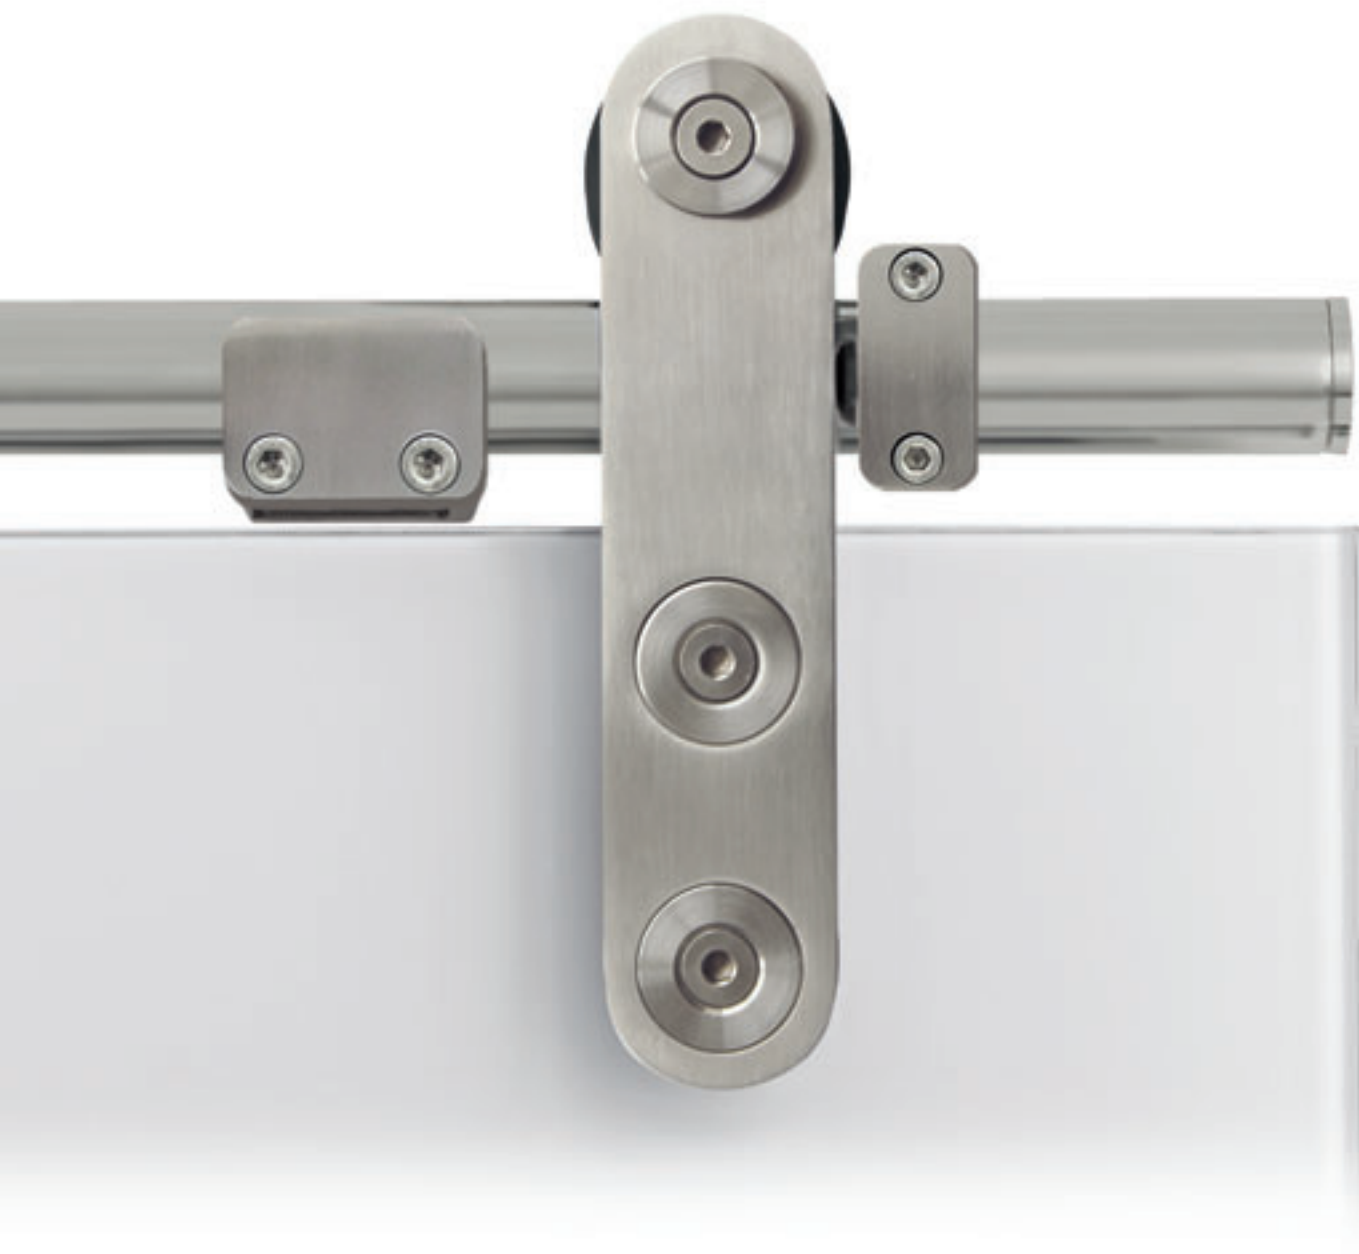

VISTA DUE

Der Schlosskasten mit auswechselbaren Design-Inlays

Schlosskasten: Vista due, ähnl. Chrom Glanz mit Inlay ähnl. Edelstahl matt
Drücker: Valli H4705 Chrom/Edelstahl

Kombinieren Sie ...

... wechselbare Design-Inlays im Set. Zu diesem Beschlagset erhalten Sie bis zu vier auswechselbare Inlays. So können Sie die Optik Ihres Türbeschlages nach Wunsch verändern und Ihrem Drückermodell anpassen.

Inlay: ähnl. Chrom Glanz

Schlosskasten: Chrom satiniert | Inlay: Chrom satiniert

Inlay: Weiß RAL 9010

Inlay: ähnl. Chrom Glanz

BACIO

Außergewöhnlich in Qualität und Design

Beschlagset: Bacio, ähnl. Edelstahl matt
Drücker: L&H Basic, Edelstahl matt

EDITION BASIC Das Puristische

Ein Glasschiebesystem verbindet Technik mit Design. Die sichtbaren Verschraubungen unseres neuen Schiebesystems Edition Basic verleihen dem minimalistischen System seinen individuellen Look mit besonderer technischer Note.