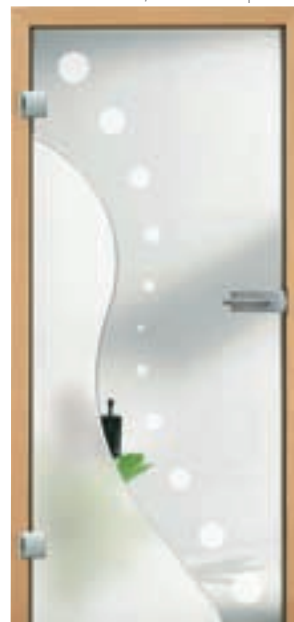

Auch als
Schiebetür
schnell lieferbar!

Design: Feng Shui Typ 5, Motiv matt /
Fläche klar, V-Rillenschliff poliert