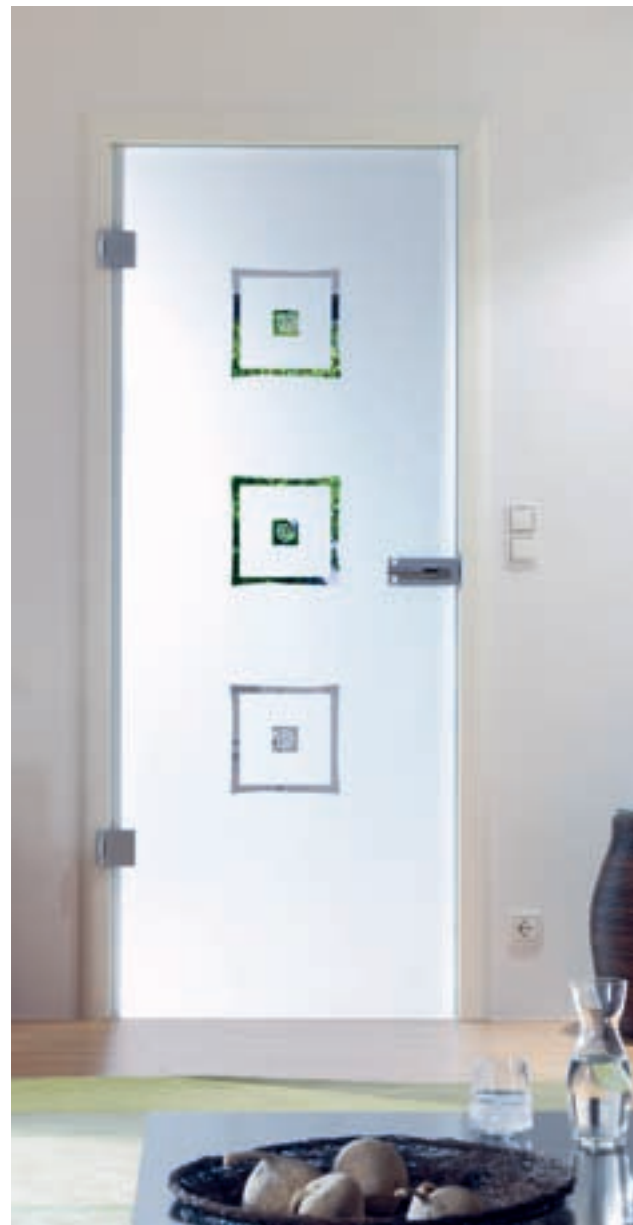

Auch als
Schiebetür
schnell lieferbar!

Design: Alana, Motiv matt / Fläche klar
Beschlagset: Square UV, ähnl. Niro matt

Design: Alana, Motiv klar / Fläche matt
Beschlagset: Pure UV, ähnl. Niro matt

Design: Piano, Streifen klar / Fläche matt